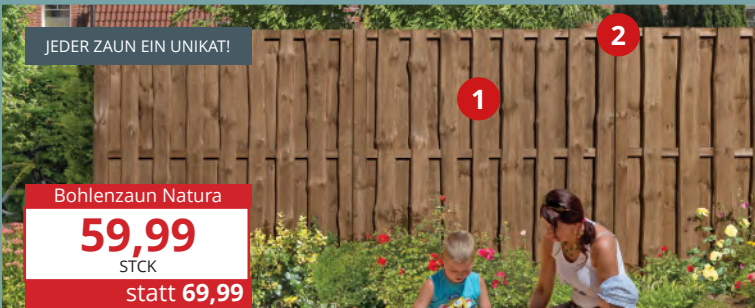

IN VIELEN FARBTÖNEN ERHÄLTlich

JEDER ZAUN EIN UNIKAT!
1
2

Bohlenzaun Natura
59,99
STCK
statt **69,99**

BOHLENZAUN NATURA

kesseldruckimprägniert braun
1. Bohlenzaun: massive Ausführung, sägerauhe Oberfläche, Bohlenbreite: 110 - 160 mm, Bohlenstärke: 16 mm, Maße: B 180 x H 180 cm | 8058229 | statt 69,99 **59,99**
2. Rundkopfpfosten: gehobelt, Kanten gerundet, Maße: 9 x 9 cm, L 190 cm, (1 M = 9,47 EUR) | 8878965 | statt 19,99 **17,99**