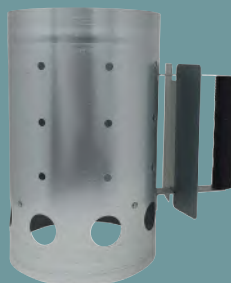

STCK

statt **119,99**

GRILLWAGEN TORONTO CLICK

mit verchromtem Grillrost, Grillfläche: ca. 56 x 42 cm, Warmhalterost und Thermometer, abklappbare Seitenablage, Holzkohlewanne höhenverstellbar Farbe: edelstahl/anthrazit, Maße: B 115 x T 67 x H 107 cm 8793479

9,99

STCK

statt **10,99**

ANZÜNDKAMIN

aus Stahl, silber lackiert, Ø 17 cm 314364

Ab **0,99**

UNSERE STARKEN ANZÜNDER!

z.B. Anzündwürfel 32er-Pack 319765