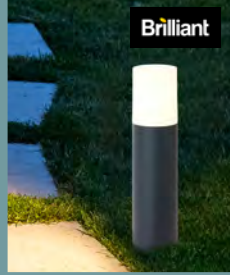

Brilliant

AUCH MIT BEWEGUNGSMELDER ERHÄLTlich!