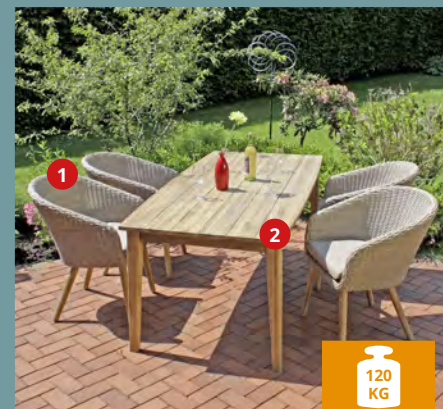

759,99

statt **799,99**

**NAPOLEON
GASGRILL FREESTYLE
425**
mit 4 Edelstahl-Brennern
und Sizzle-Zone

Stuhl

Je **119,99**
STCK

statt **139,99**

**GARTENMÖBEL-
GRUPPE VISALIA**

Akazienholz FSC®
100 % und Kunststoff-
Geflecht, inkl. Kissen
1. Stuhl
8150889 | statt 139,99 **119,99**
2. Tisch, L 180 x B 90 x H 75 cm
8793644 | statt 319,99 **289,99**

**120
KG**
Maximale
Belastbarkeit

549,99

STCK

statt **599,00**

**SPIRIT E-220S
CLASSIC GBS**
2 Edelstahlbrenner +
Sear-Zone,
porzellanemaillierter
Gußgrillrost
8814639

**DREISEITIGE
GRILLBÜRSTE**

für größere Flächen,
L 30,5 x B 18 cm
8372506
12,99 | STCK